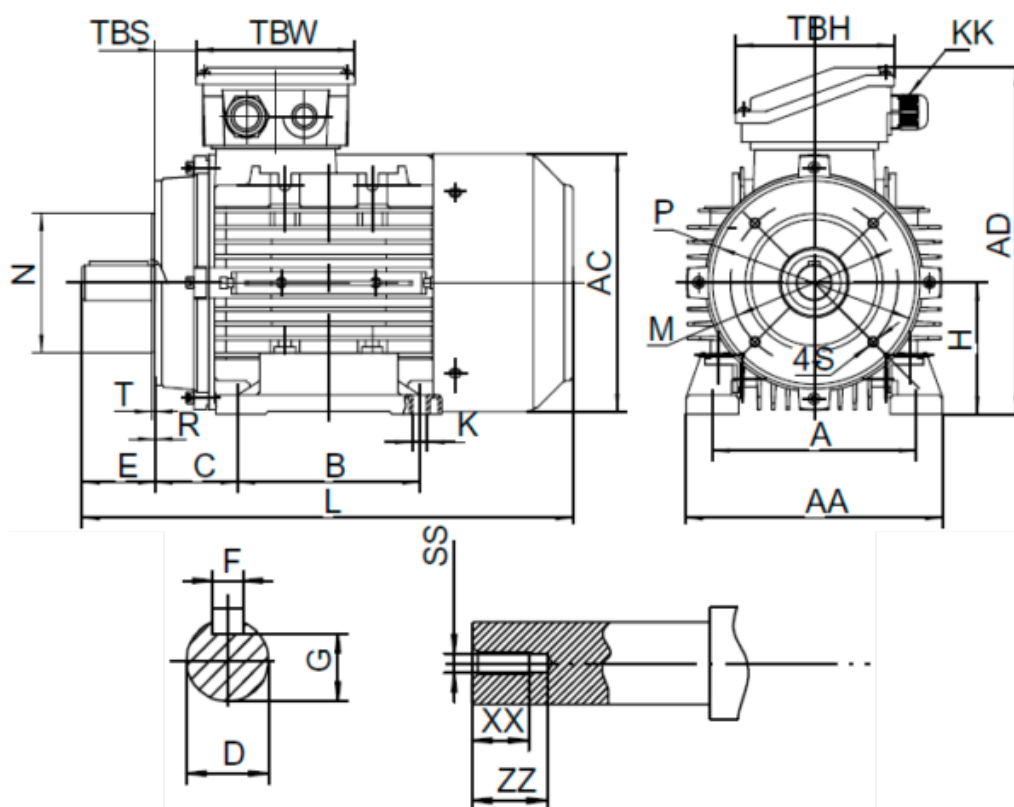

Varenummer: 25160005521640

Beskrivelse: Kleedrive T2A 712-2 0.55kw 2800 o/min UL/CSA
3x230/400V 50HZ IP55 B34 PTO

Mål

A = 112	F = 5	R = 0	ZZ = 17
AA = 140	G = 11	S = M6	
AC = Ø138	H = 71	SS = M5	
AD = 186	HD = 115	T = 2.5	
B = 90	L = 245	TBH = 98	
C = 45	M = Ø85	TBS = 16	
D = Ø14	N = Ø70	TBW = 98	
E = 30	P = Ø105	XX = 12	